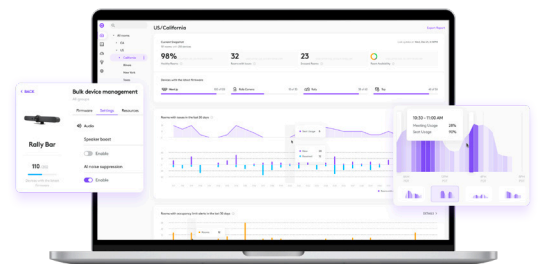

ORDENTLICHE UND SICHERE VERKABELUNG

Kabelführung von oben oder unten: Das sorgfältig durchdachte Kabelmanagement verbirgt Kabelgewirr und sorgt für zuverlässige Verbindungen. Dies minimiert sichtbare Verkabelung, verhindert Ausfallzeiten durch versehentliche Verbindungsunterbrechungen und unterstützt Halterungspositionen oberhalb und unterhalb des Bildschirms.

TOLLER KLANG

Hochleistungslautsprecher, adaptive Beamforming-Mikrofone und ein patentiertes Anti-Vibrations-Gehäuse wirken zusammen für einen vollen Klang bei außerordentlicher Aufnahme-fähigkeit in Entfernungen bis zu 4,5 Meter. Fügen Sie bis zu drei zusätzliche Mic Pods hinzu, um eine noch bessere Reichweite zu erzielen.

STARTEN SIE BESPRECHUNGEN MIT EINEM TASTENDRUCK

Meetings beginnen mit nur einer Berührung mit Tap IP, einem netzwerkgebundenen Touch-Controller, der einfach zu bedienen und einzurichten ist.

VERWALTUNG UND INSIGHTS

Neben Überwachung und Verwaltung bietet Ihnen Logitech Sync relevante Einblicke in die Nutzung Ihrer Räume.

ZUBEHÖR UND TECHNISCHE DATEN

EMPFOHLENES ZUBEHÖR

Tap Gelenkhalterung

Tischhalterung mit höherem Profil sowie Schwenkfunktion und Kabelmanagement