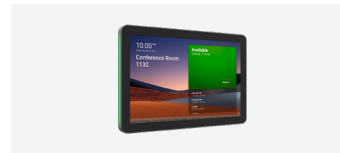

Neben Überwachung und Verwaltung bietet Ihnen Logitech Sync relevante Einblicke in die Nutzung Ihrer Räume.

ZUBEHÖR UND TECHNISCHE DATEN

EMPFOHLENES ZUBEHÖR

Tap Gelenkhalterung

Tischhalterung mit höherem Profil sowie Schwenkfunktion und Kabelmanagement

Tap Wandhalterung

Platzsparende Wandhalterung mit Kabelmanagement

Tap Tischhalterung

Schwenkbare Tischhalterung mit Kabelmanagement

Tap Scheduler

Spezielles Planungspanel für Konferenzräume

Scribe

Teilen Sie Whiteboards mühelos in Videobesprechungen mit Logitech Scribe, einer KI-gesteuerten Whiteboard-Kamera.

Swytch

Verbinden Sie einen Laptop mit der AV-Ausrüstung eines Raumsystems für jede Videobesprechung oder jedes Webinar.

Rally Mic Pod

Modulare Mikrofone mit RightSound™ für Rally, Rally Bar und Rally Bar Mini