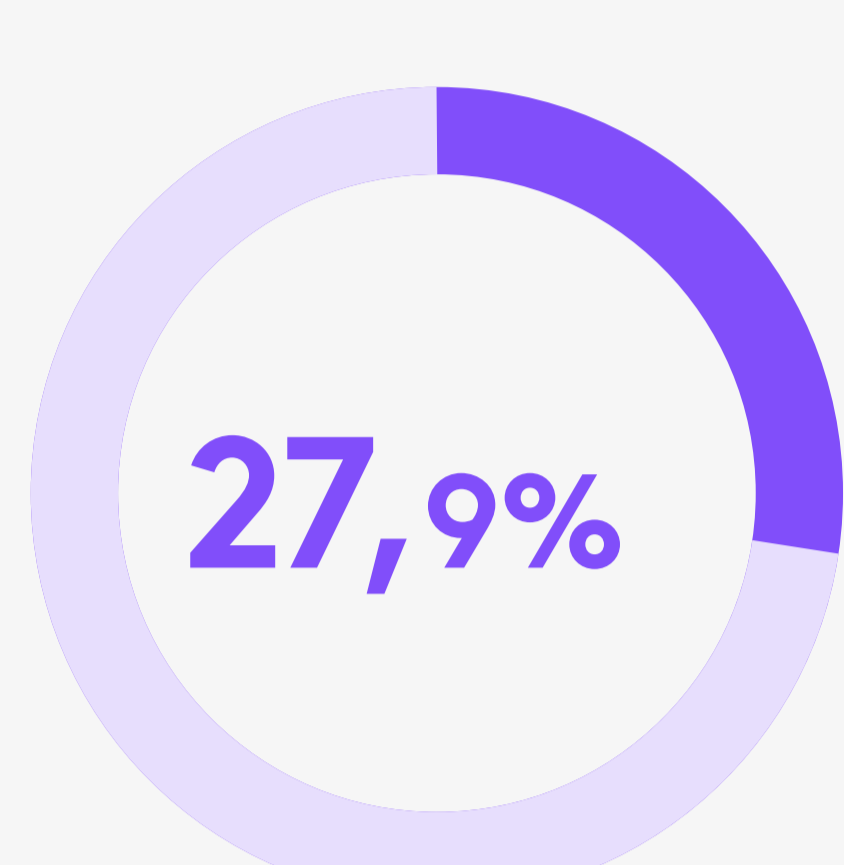

Ausrichtung der IT/Telekommunikation an den Geschäftsstrategien