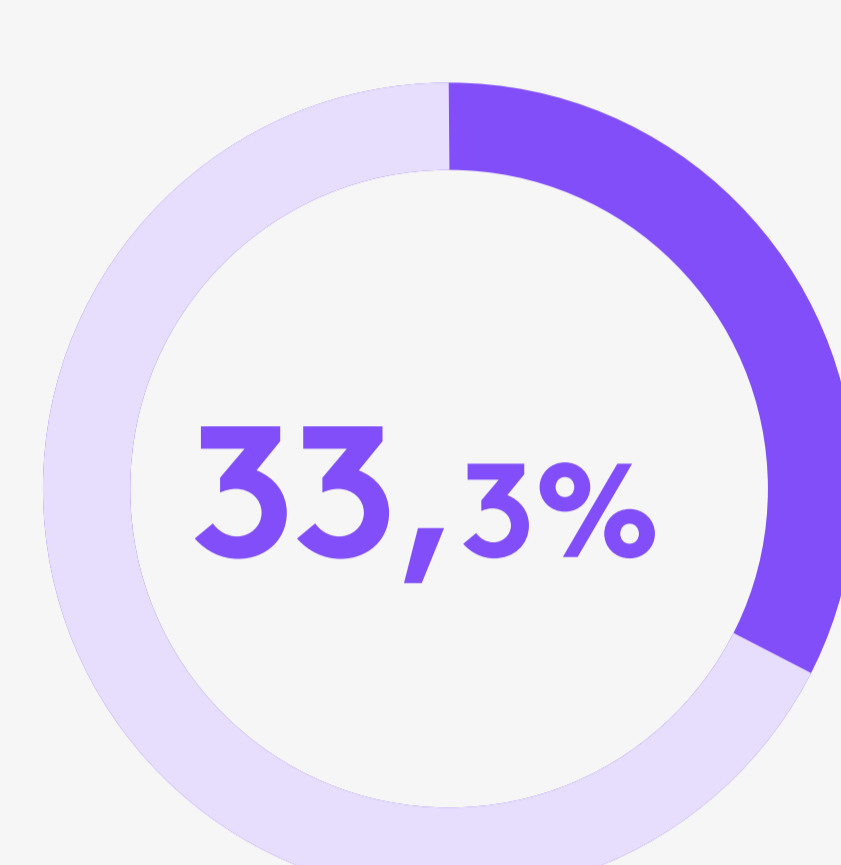

Systemintegration; Verwaltung von Lösungen mehrerer Anbieter