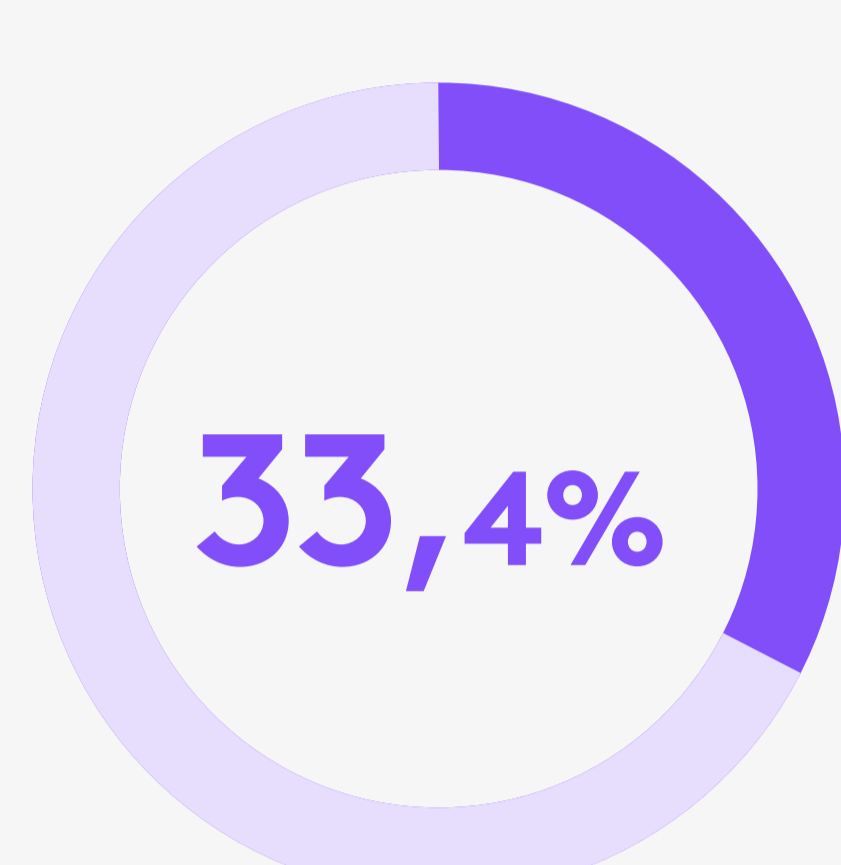

GRÖSSTE HERAUSFORDERUNGEN

Umgang mit Sicherheitsrisiken