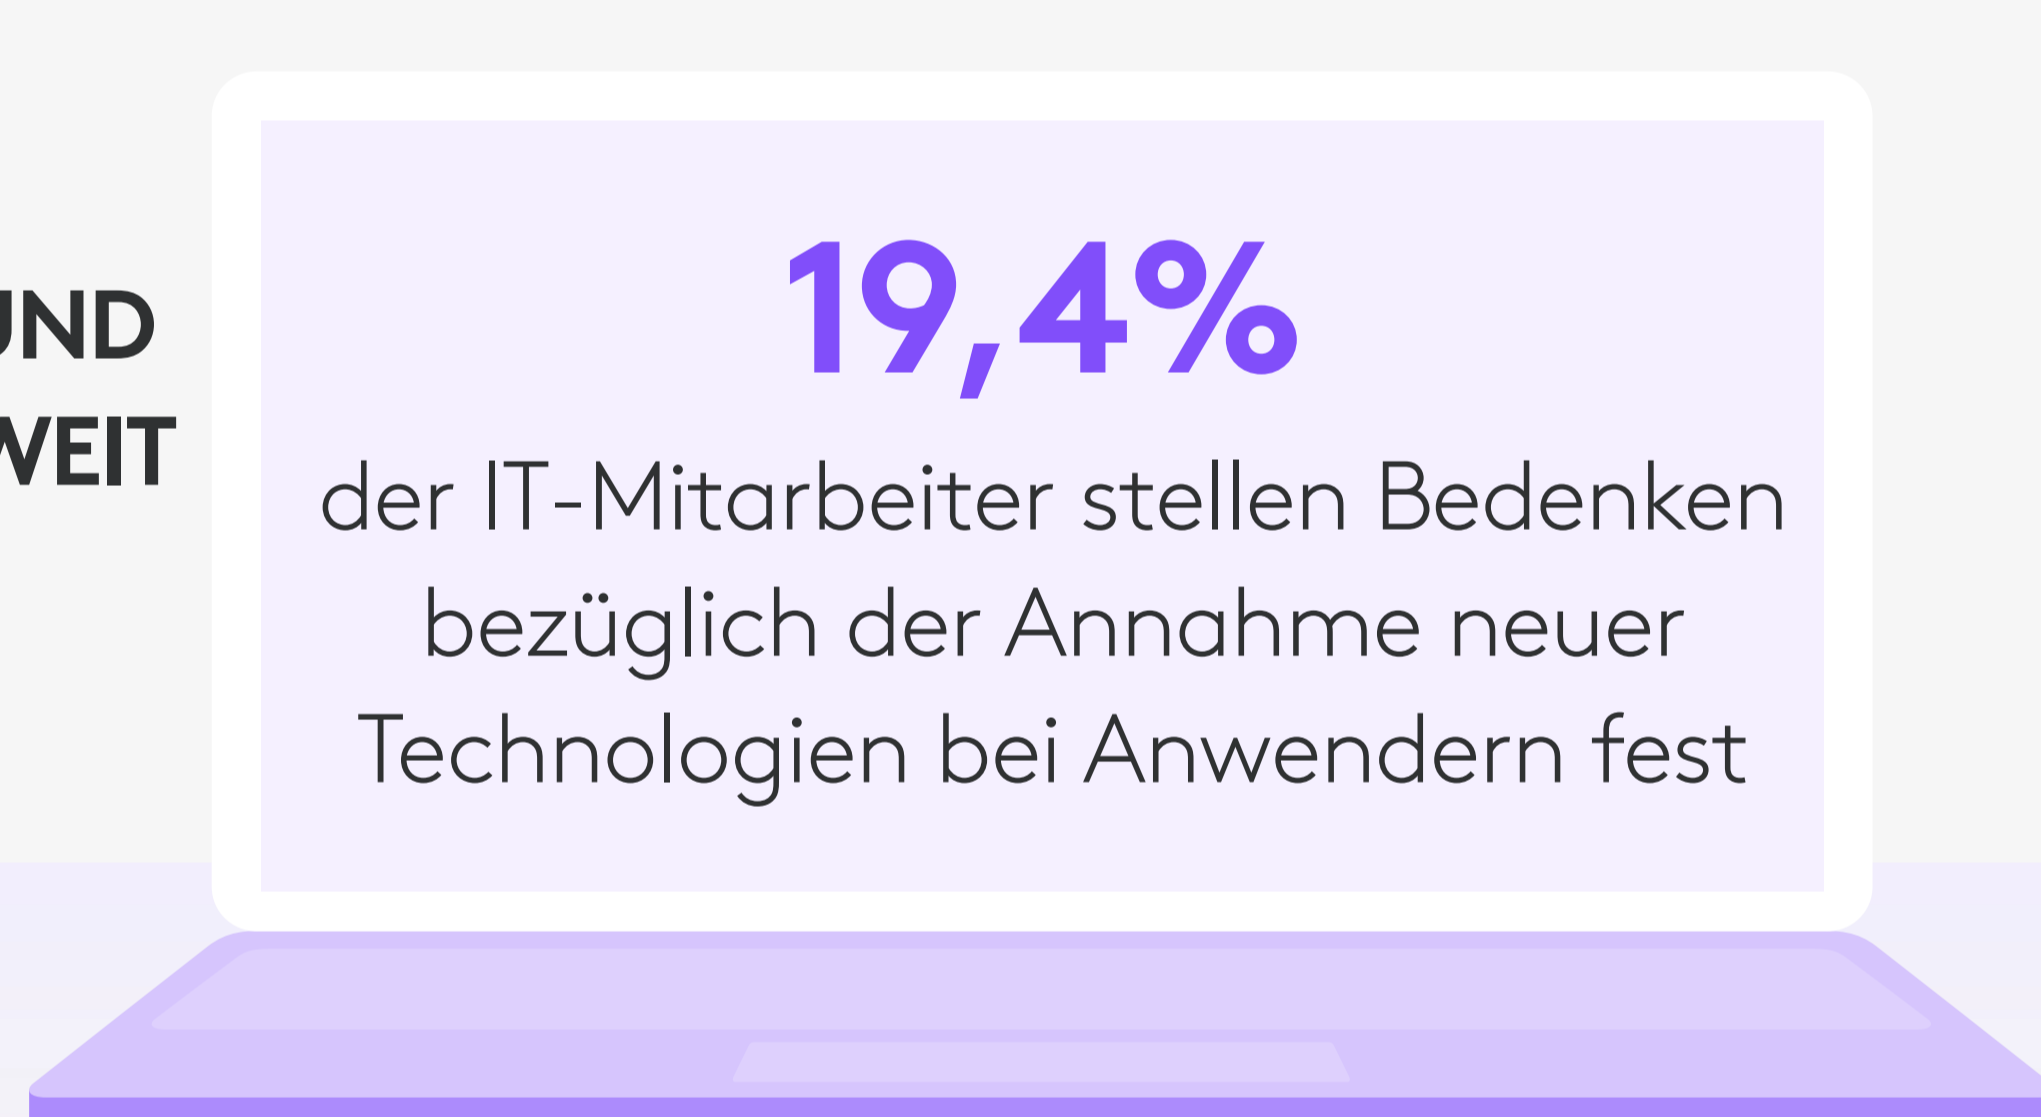

MAXIMIEREN SIE IHRE INVESTITION IN TEAMS ROOMS

EINE GROSSE HERAUSFORDERUNG FÜR IT- UND TELEKOMMUNIKATIONSMITARBEITER, WELTWEIT

Jedes Unternehmen möchte sein IT-Budget maximieren.

Die Anwender bevorzugen vertraute Videokonferenzlösungen über Konferenzräume hinweg.

Ergänzende Lösungen von Microsoft, Intel® und Logitech erleichtern die Einführung. Gleichzeitig werden Kosten gesenkt, die Produktivität gesteigert und die Benutzerfreundlichkeit verbessert.

Die IT kann sich für die erschwinglichste und effizienteste Methode entscheiden, Teams Rooms mit Mini-PCs von Lenovo, Dell und HP im großen Umfang bereitzustellen. Diese werden von Intel® Core-Prozessoren betrieben und sind für die Nutzung mit Logitech zertifiziert, um immer verfügbare Konferenzraum-Lösungen zu bieten.

LOGITECH, MICROSOFT UND INTEL® ÜBERALL BESSERE BESPRECHUNGEN

Als ausgewählte Partner für Teams Rooms helfen Logitech und Intel® Menschen dabei, sich auf der ganzen Welt in Räumen aller Formen und Größen zu verbinden und zusammenzuarbeiten.

Schaffen Sie Mehrwert für Ihre Microsoft-Investition und erhalten Sie viele zusätzliche Funktionen und Eigenschaften für Ihre Teams.