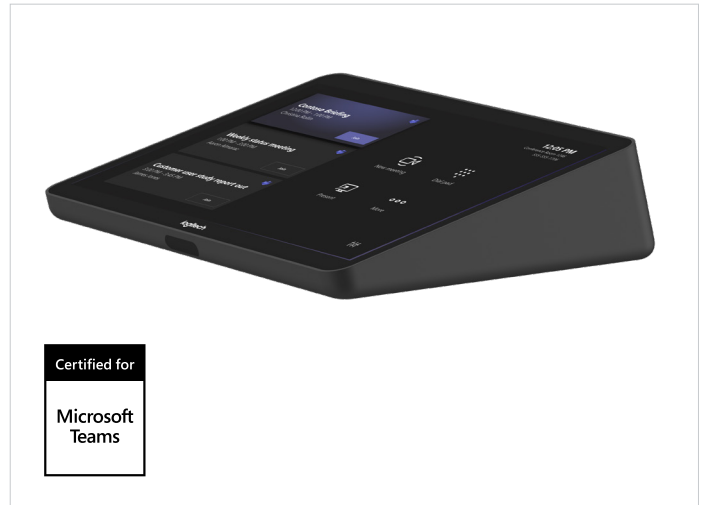

TAP PARA MEJORAR LAS REUNIONES

Simplifica las reuniones de video y mejora el trabajo en equipo con soluciones de videoconferencia que van más allá del escritorio.

Junto con Lenovo, la marca de PC con la mayor cuota de mercado mundial, Logitech Tap puede funcionar ahora mediante ThinkSmart Core Edition. Es la elección perfecta para los responsables de TI que quieren salas de conferencias de alto rendimiento, confiables y seguras, habilitadas para el uso de video. El paquete incluye Logitech Tap y Lenovo ThinkSmart Core preconfigurado para Microsoft Teams Rooms. Para completar la solución para sala de conferencias con audio y video de gran nitidez, se pueden añadir cámaras Logitech Rally Bar, Rally Bar Mini, MeetUp o Rally y altavoces.

Ahora es más fácil que nunca comenzar y realizar reuniones de video eficientes, invitar a usuarios y compartir contenidos. Solo tienes que pulsar.

LENOVO CORE. GRAN IMPACTO.

ThinkSmart Core Edition es tan eficaz como una computadora de escritorio de tamaño normal. Cabe y funciona en cualquier lugar dentro del espacio de reunión: en un estante, detrás de un monitor, debajo del escritorio. Esta PC se acomoda donde sea necesario colocarla.

SOLUCIONES LOGITECH PARA SALAS DE REUNIÓN

CON TECNOLOGÍA LENOVO THINKSMART CORE:

SOLUCIÓN PARA ESPACIOS REDUCIDOS

Múltiples resoluciones HD hasta Ultra 4K. El campo visual de 120° superamplio permite ver a todos los presentes en la sala. Incluye remoto por RF y una aplicación remota gratuita en iTunes y Google Play.