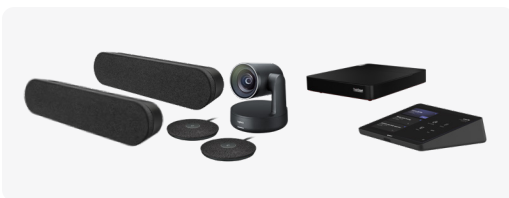

SOLUCIÓN PARA SALAS GRANDES

Rally Plus añade un segundo altavoz y un segundo micrófono para ampliar las opciones de configuración de la sala.

N.º DE REF. LOGI DEL PAQUETE DE MICROSOFT PARA SALAS GRANDES: TAPRAPMSTLNV

INCLUYE:

- Paquete básico
- Sistema Rally Plus