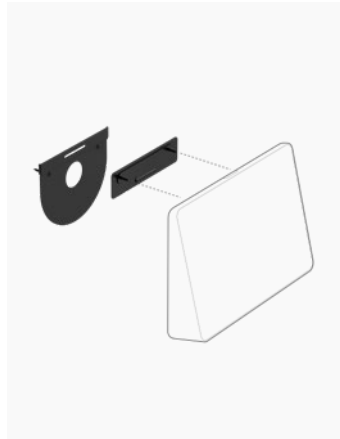

PIEZA DE MONTAJE EN PARED

Montajes al ras para cualquier pared: La placa y la pieza de retención no restan atractivo al aspecto estilizado.

Ajuste de cable HDMI: Cuelga un cable HDMI para un fácil acceso cuando se implementa con aplicaciones compatibles con intercambio de contenido con cable.

Cableado para empotrar en pared: Compatible con las salidas de cables posterior e inferior de los controladores táctiles para permitir el tendido de cables a través de la pared o hacia abajo.

Dimensiones de producto

Tap con pieza de montaje en pared

2,3 x 9,6 x 7,0 in

58 x 244 x 179 mm

Compatibilidad

Logitech Tap

Logitech Tap IP

Contenido de la caja

Conjunto de pieza de montaje en pared (placa y pieza de retención)

Clip de cable HDMI

Accesorios para montaje

Documentación

Garantía

Dos años de garantía de hardware limitada

Número de referencia

939-001817

Información sobre el producto

www.logitech.com/tap-wall-mount

PIEZA DE MONTAJE DE PC

Para las soluciones de salas equipadas con una mini PC o computadora Google Meet, agrega una pieza de montaje de PC para garantizar que la computadora quede fuera de la vista y de cualquier daño.

Retención de cables: Una abrazadera de retención de cables de dos piezas alivia la tensión y asegura firmemente los cables USB, HDMI, de alimentación y de red.

Se adapta a la mayoría de PC SFF: La robusta pieza de montaje de acero es apta para computadoras pequeñas (SFF, Small Form Factor), computadoras Google Meet y placas de montaje con patrón VESA de 75 mm o 100 mm.

Diseño oculto: Incluye material de instalación para montar un PC detrás de una pantalla en la pared, o debajo de una mesa.

Dimensiones de producto

Pieza de montaje de PC con abrazadera de retención de cables

1,02 x 6,46 x 9,84 in

26 x 164 x 250 mm

Compatibilidad

Computadora pequeña (SFF) con patrón VESA de 75 x75 mm o 100 x 100 mm.

Contenido de la caja

Pieza de montaje de PC

Placa de montaje VESA

Abrazadera de retención de cables

Accesorios para montaje

Documentación

Garantía

Dos años de garantía de hardware limitada

Número de referencia

939-001825

Información sobre el producto

www.logitech.com/pc-mount