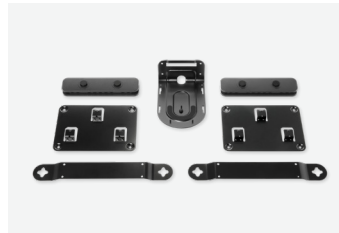

MINI PC

Opción informática de diseño compacto elegida por una variedad de partners. Aprobado por Zoom.

ACCESORIOS

SOPORTE PARA PC

Fije el PC y los cables a las paredes y debajo de mesas con la retención de cables integrada.

KIT DE INSTALACIÓN DE RALLY (PARA RALLY PLUS)

Incluye soportes de pared para la cámara y ambos altavoces, además de soportes con retención de cables para la pantalla y los hubs de sobremesa. Incluido con la configuración para salas grandes de Rally Plus.