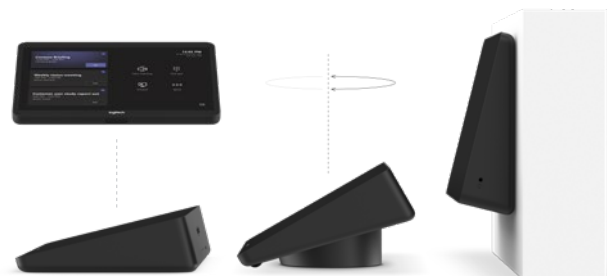

LOGITECH TAP

Contrôleur tactile pour solutions pour salles

- Écran tactile 10,1 pouces réactif
- Câblage et gestion des câbles de qualité commerciale
- Prend en charge le couplage de salles sans contact avec la connexion de proximité

Les fixations de table et les fixations surélevées en option apportent plus de confort et pivotent à 180° pour faciliter la visualisation. Ajoutez également une fixation murale pour gagner de l'espace dans les petites pièces et les pièces polyvalentes.