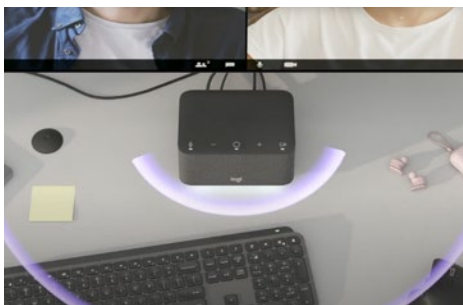

AUDIO STRAORDINARIO

Vivavoce con cancellazione del rumore di fondo

Sei microfoni beamforming aiutano ad acquisire chiaramente la voce, mentre algoritmi avanzati eliminano i rumori di fondo indesiderati.