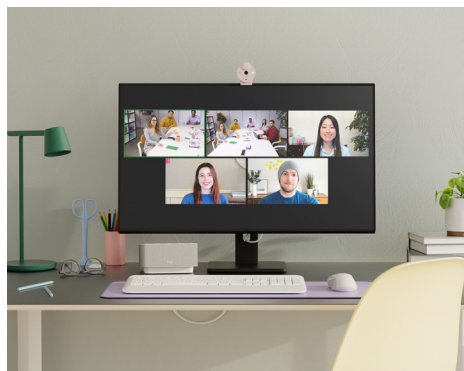

Progettata per consentire lo svolgimento di video meeting in estrema semplicità, Rally Bar Huddle è veloce da configurare in presenza o da remoto e semplice da gestire e integrare con le soluzioni per videoconferenze esistenti tramite CollabOS.

Rally Bar Huddle è compatibile con la maggior parte delle piattaforme utilizzate per mettere in collegamento i team ibridi, garantendo un'esperienza ottimale da casa, in ufficio e in qualsiasi altro luogo.

Combina Rally Bar Huddle con Tap IP e Tap Scheduler per facilitare la pianificazione e la partecipazione ai video meeting.

TUTTI POSSONO ESSERE VISTI E ASCOLTATI CHIARAMENTE

L'intelligenza video AI, il rilevamento suoni avanzato, l'eliminazione del rumore e i continui miglioramenti software offrono un'esperienza di riunione semplice e naturale a chi lavora da remoto.

RAPIDA DA CONFIGURARE, FACILE DA GESTIRE

Progettata per consentire lo svolgimento di video meeting in estrema semplicità, Rally Bar Huddle è veloce da configurare e semplice da gestire e integrare con Tap IP tramite CollabOS. Inoltre, utilizza il supporto multiplo incluso per montare Rally Bar Huddle in tre modi: sulla parete, sul tavolo o al di sopra dello schermo.