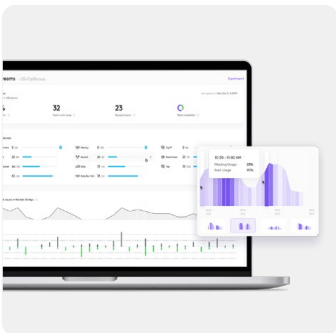

テクノロジー

RIGHTSENSE™

ロジクールRightSenseのインテリジェントなテクノロジーにより、自動化された、使いやすい直感的に操作できるビデオ会議を行うことができます。

- **RightSight™**
  自動カメラ制御によりレンズを動かし、ズームを調整することで、会議参加者が常にフレーム内に収まり、最適な映像が映し出されます。
- **RightLight™**
  ノイズの低減、光のバランスの最適化、色と彩度の微調整を行う光と色の最適化により、あらゆる肌の色を自然に再現することができます。
- **RightSound™**
  一連の革新的な設計と音声処理テクノロジーにより、ビデオ会議にエンタープライズクラスのサウンドを提供し、話者の一言一句をクリアに伝えます。

プラットフォーム

ロジクールのチームワークスペースソリューションは、主要なビデオ会議プラットフォームと互換性があります。

ソフトウェア

ロジクール SYNC

デバイスの保守と更新を行い、導入に関するインサイトを得ることができます。

CollabOS

このオペレーティングシステムは、主要なビデオ会議、スケジュールリング、およびスペース管理のプロバイダーと連携します。