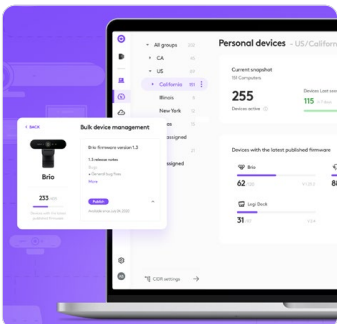

#### LOGI DOCK

会議コントロールと内蔵スピーカーを備えた一体型ドッキングステーションで、ユーザーのデスクトップをすっきりさせましょう。

#### プレゼンター

対面でもオンライン環境でも魅力的なプレゼンテーションを実現します。

### テクノロジー

#### 管理のしやすさ