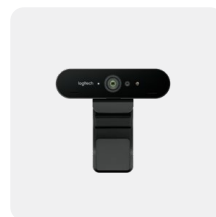

#### 主要製品

SIGNATURE MK650  
コンボ(ビジネス用)

ZONE WIREDヘッド  
セット

C920eビジネスウェブ  
カメラ

#### 主要製品

MX KEYS COMBO(ビジ  
ネス用)|第2世代

ZONE TRUE WIRELESS  
イヤホン

BRIO 4K ビジネス用ウェブ  
カメラ