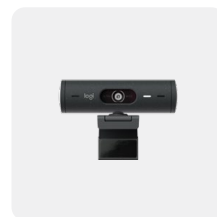

#### 主要製品

LIFT  
FOR BUSINESS

ERGO K860スプリットキ  
ーボード(ビジネス用)

ZONE WIRELESS  
(PLUS)ヘッドセット

BRIO 505ビジネス用ウェブ  
カメラ

コラボレーションを容易にするソリューションにより、誰もがどこからでも映像や音声を届けることができるようになります。