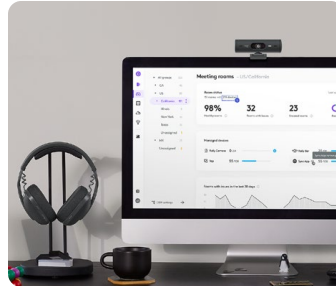

ウェブカメラ + ヘッドセット

ロジケールのウェブカメラやヘッドセットで、オンライン会議などでビデオやオーディオの品質を向上させることができます。