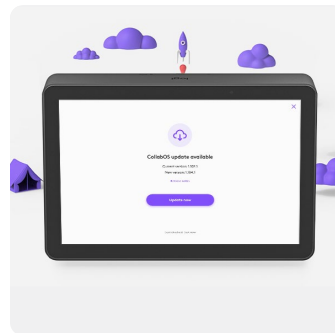

ロジクール SYNC

デバイスの保守と更新を行い、導入に関するインサイトを得ることができます。

CollabOS

このオペレーティングシステムは、主要なビデオ会議、スケジュールリング、およびスペース管理のプロバイダーと連携します。