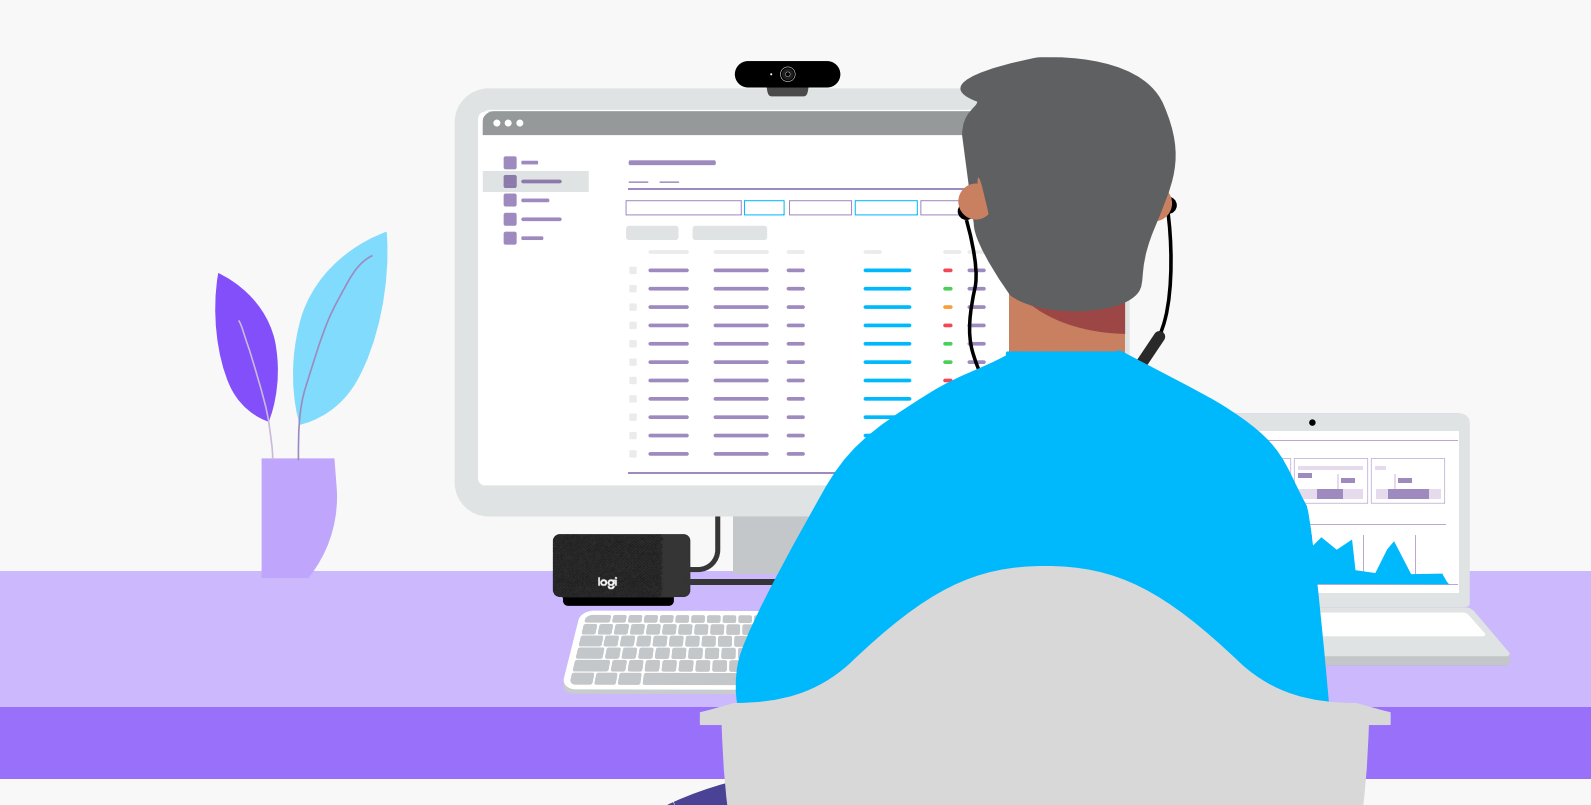

KLAAR VOOR EEN UPGRADE? VERBETER DE PERSOONLIJKE SAMENWERKING VAN UW TEAMS.

ONTDEK HIER DE OPLOSSINGEN