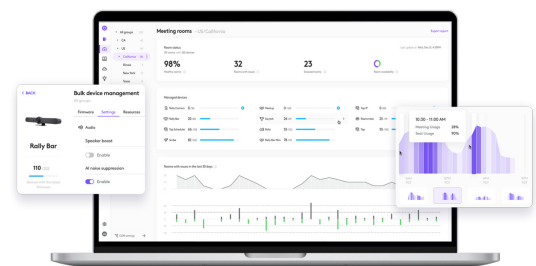

biamp.

QSC

SHURE

EENVOUDIG TE BEHEREN

Beheer uw Logitech-apparaten voor video collaboration eenvoudig met Logitech Sync. Controleer de status van vergaderruimtes, implementeer updates en wijzig instellingen allemaal vanuit één cloudplatform. En met Sync Insights kunt u zien hoe vergaderruimtes in de loop der tijd worden gebruikt.

SPECIAAL ONTWERPEN VOOR VIDEO COLLABORATION

Implementeer op grote schaal oplossingen voor video collaboration met CollabOS, het veilige besturingssysteem waarop Logitech-appliances en geselecteerde apparaten draaien.