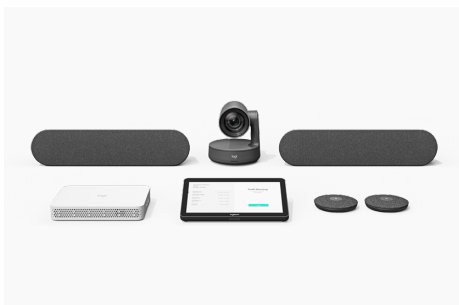

MODULAIRE VEELZIJDIGHEID

Tover elke ruimte om tot een appliance-based videovergaderruimte. Koppel het modulaire Rally-systeem of MeetUp aan RoomMate en voeg een Logitech Tap-touchcontroller, Scribe-whiteboardcamera* en andere samenwerkingsapparaten toe aan uw vergaderruimtes.