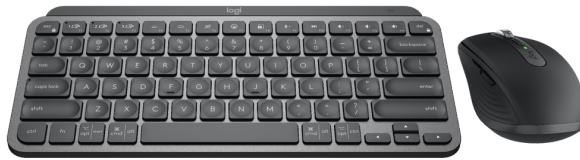

Logi Bolt USB Alıcı

- Windows® 10, 11 veya üzeri
- macOS® 10.15 veya üzeri
- Linux®⁵
- Chrome OS™⁵

Bluetooth® Düşük Enerji Kablosuz Teknolojisi

- Windows 10, 11 veya üzeri
- macOS 10.15 veya üzeri
- Linux⁵
- Chrome OS⁵
- iPadOS® 14 veya üzeri⁵
- Android™ 8.0 veya üzeri⁵

Parça Numarası	Barkod	Klavye Düzeni	Renk
920-011048	097855175717	US	Grafit
920-011053	097855176561	ESP	Grafit
920-011363	097855181237	US INTL	Grafit
920-011054	5099206103962	DEU	Grafit
920-011055	5099206103979	FRA	Grafit
920-011056	5099206103986	CH	Grafit
920-011057	5099206103993	ITA	Grafit
920-011058	5099206104679	ESP	Grafit
920-011059	5099206104006	PAN	Grafit
920-011060	5099206104013	UK	Grafit
920-011061	5099206104020	US INT'L	Karbon
920-011062	5099206104037	ARA (101)	Grafit
920-011063	5099206104044	TUR	Grafit
920-011064	5099206104051	RUS	Grafit
920-011065	097855176585	US	Grafit
920-011066	097855176592	CHT	Grafit
920-011067	097855176608	KOR	Grafit
920-011068	6920377915919	US	Grafit
920-011069	4943765058595	JPN	Grafit

1. En az 4 mm cam kalınlığı.
2. Logi Option+ yazılımı gerekir (Windows 10 ve macOS 10.15 veya üzeri).
3. Logi Bolt kablosuz ürünleri, diğer Logitech USB alıcıları ile eşleştirilmez.
4. PİL ömrü, kullanıcıya ve bilgisayar kullanım koşullarına bağlı olarak değişiklik gösterebilir.
5. Cihazın temel işlevleri, Windows ve macOS dışındaki sistemler için yazılım olmadan desteklenecektir.

Tercih ettiğiniz satıcıyla iletişime geçin veya [logitech.com/workdesk](https://www.logitech.com/workdesk) adresini ziyaret edin

Logitech Inc.
7700 Gateway Blvd.
Newark, CA 94560
ABD

© 2022 Logitech. Logitech, Logi ve Logitech Logosu, ABD ve diğer ülkelerde Logitech Europe S.A. şirketinin ve/veya bağlı kuruluşlarının ticari veya tescilli ticari markalarıdır. Diğer tüm ticari markalar ilgili sahiplerinin mülkiyetindedir.