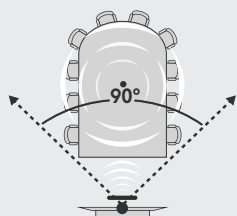

最大7台のマイクポッド

大会議室の場合、Rallyマイクポッドを追加することでオーディオ伝達範囲が拡大し、ミュートコントロールにアクセスしやすくなります。1台のポッドが6人の追加参加者に対応し、大きいミーティングスペースや役員室での設置に最適です。

接続性 & 使用法

スマートな配線とコンテンツ共有

会議室を横断する配線を最小限に抑えられるディスプレイハブとテーブルハブにより、Rallyコンポーネントと会議室パソコンは目に見えないように安全に配置できます。

大きくクリアな音声

Rallyディスプレイハブの内蔵アンプは最大2台のRallyスピーカーに電力供給でき、大会議室でも豊かなサウンドを提供することができます。

柔軟なマイクポッド配線（オプション）

Rallyマイクポッドハブによって、Rallyマイクポッド用の3つのコネクタまたは追加のマイクポッドハブを使って、テーブルを横断する配線を簡単に最小限に抑えることができます。これにより参加者は、個々のポッドを再配置したり、ミュートコントロールにアクセスしやすい場所に配置したりすることができます。

マウントキット（オプション）

Rallyマウントキットを追加して、カスタムブラケットと取り付けハードウェアを使って各コンポーネントの設置を簡素化することができます。

RIGHTSENSEテクノロジー搭載

ロジクールRightSenseテクノロジーが、より優れたユーザー体験を自動的に実現します。RightSightは会議室内の参加者を自動的にフレームに収めます。RightLightは顔を優先して自然に見える肌の色合いを表現します。RightSoundはバックグラウンドノイズやエコーを抑制し、音声を自動レベル調整し、音声の明瞭さを向上させ、話者に集中できるようにします。

RightSight

ロジクールRightSightカメラコントロールテクノロジーは、カメラを自動的に動かしズームを調整して、常に参加者全員が画面のフレームに収まるようにします。RightSightは顔だけでなく人の姿を検知し、会議の参加者が常に視野に入り、最適に画面のフレームに入るようにします。

RightLight

ワイドダイナミックレンジ（WDR）対応のロジクールRightLightによって、逆光や明るい日光などの条件下でも、参加者の顔がはっきり表示されます。RightLightは光のバランスを最適化し、色と彩度を微調整するため、自然な肌の色合いを表現します。

RightSound

ロジクールRightSoundは、革新的な音声処理技術によりハイエンドな音声をビデオ会議にもたらしめます。人間の声に対して最適化されたRightSoundは、不快な振動やノイズを軽減し、話者にフォーカスすることで話者の発言を明瞭に伝えます。

会議室構成図

Rally

最大10人程度