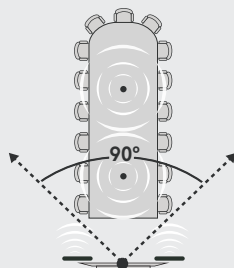

Rally Plus

最大16人程度