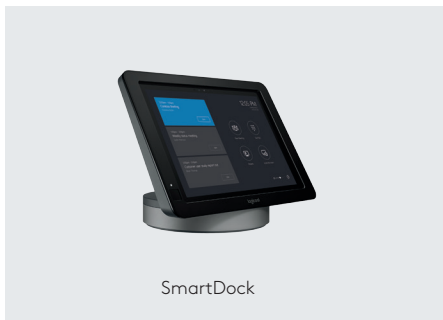

logicool.

スマートな会議体験を

ロジクールSmartDock

Logicool® SmartDockは、Skype Room System コラボレーション環境に革命をもたらすAVコントロールコンソールです。会議室に入っただけで、ワンタッチで会議を開始することができます。

Microsoft®とのパートナーシップに基づき設計されたSmartDockは、HDMIデュアルディスプレイ*1、3つのUSB 3.1ポートおよびギガビットイーサネットといったSurface® Pro用の拡

張I/Oをサポート、IT管理者はロジクールのカンファレンスカムなどの推奨デバイスを接続することができます。人が部屋に入ると、内蔵のモーションセンサーによりシステムが起動します。1080p60 HDMI入力とキャプチャにより、ノートパソコンからの簡単にコンテンツを共有できます。オプションのSmartDock Flex拡張キットにより、HDMI、USBおよび電源を1本のCAT6ケーブルに統合することで、会議テ

ブルがすっきりします。回転するカスタムテーブルベースがSurface Proを盗難等から守ります。不正操作防止ネジとKロックの組み合わせにより、タブレットは常に設置され、いつでも会議を始めることができます。

SmartDockは、洗練されたデザインと完全なコントロールを融合、Skype for Businessとの素晴らしいコラボレーションを実現します。

ロジクールSmartDock

SmartDock

SmartDock + エクステンダーボックス

SmartDock + Flex拡張キット

機能&メリット

AVコンソール

SmartDockとMicrosoft Surface Proの組み合わせが、ミーティングスペースでのSkype for Businessのコラボレーション体験を最適化します。ノートパソコンを持たずにミーティングスペースに入り、最適化されたSkype for Businessビデオ会議をワンタッチで開始することができます。